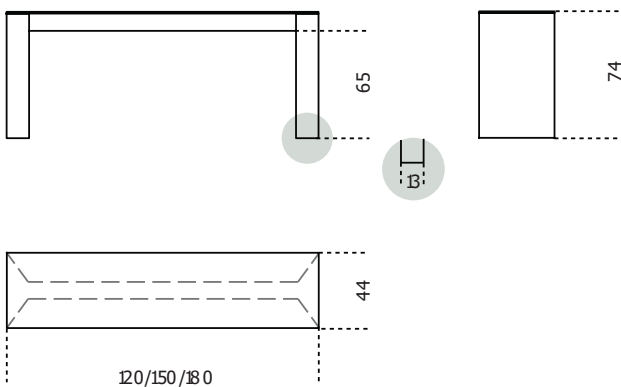

Dolm Console

2013

Consolle con base in legno rivestito in cristallo 6mm temperato e con piano in appoggio in cristallo extralight 10mm temperato, retroverniciati nei colori del campionario, nella versione brillante o satinata. Disponibile versione verniciata nella finitura esclusiva spazzolata "Cashmere" gold grey e anthracite oppure bronzo patinato. L'azienda si riserva il diritto di scegliere il colore della trave in metallo coordinandola con la finitura del cristallo.

Cm (L x W x H)	Inches (L x W x H)
120 x 44 x 74	47¼ x 17½ x 29¼
150 x 44 x 74	59¼ x 17½ x 29¼
180 x 44 x 74	71 x 17½ x 29¼

Finiture

Cristallo

Bianco brillante

Bianco satinato

Blu grigio
brillante

Blu grigio
satinato